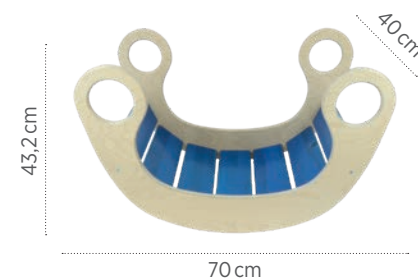

Der Kreativität sind keine Grenzen gesetzt: schaukeln, wippen, klettern oder auch ausruhen. Seitlich aufgestellt ein Kaufladen, umgedreht eine gemütliche Höhle oder auch als Bett zum sanften hin und her Schaukeln für Babys. Gleichgewichtssinn, Motorik und die Koordination der Bewegung werden gefördert.

Weitere Einsatzmöglichkeiten: Tunnel, Brücke, Kletterbogen, Hocker oder als Spielbett für Puppen

Breite 70 cm | Höhe 43,2 cm | Tiefe 40 cm

Gewicht 4,82 kg | Belastbarkeit 40 kg

Material: Sperrholz Birke

Für Kinder ab 1 Jahr unter Aufsicht

Artikel-Nr. SW006 CHF 139.-