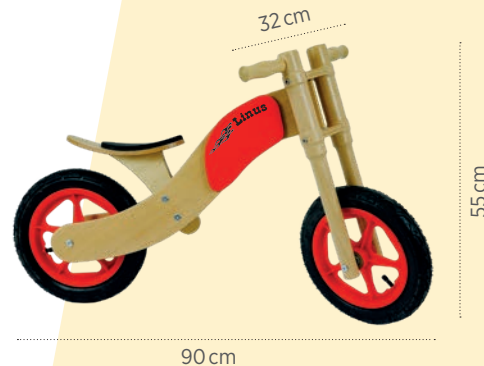

FÜR GROSSE TOUREN MIT DEN KLEINEN LAUFRAD

Durch Gewichtsverlagerung und Abstossen mit den Füßen lernen Kinder ab 2 Jahre, ihr Gleichgewicht zu halten und das Fahrzeug zu beherrschen. Dadurch schult das Laufrad (in Anlehnung an ein Motorrad) die motorischen Fähigkeiten der Kinder und dient zur optimalen Vorbereitung für das spätere Fahrradfahren.

Breite 32 cm (Lenker) | Länge 90 cm (von Reifen zu Reifen) | Höhe 55 cm

Gewicht 4,46 kg | Belastbarkeit 40 kg

Material: Buche, Sperrholz Birke

Räder: Luftreifen, Kunststoff, Felgen in schwarz/rot erhältlich

Sattel 3-fach höhenverstellbar (von 32 cm auf 36 cm)

Tank: wählen Sie Ihre Wunschfarbe aus unserer Farbkollektion (im Preis inkludiert); optional mit Name bedruckt

Geeignet für Kinder von 2 – 5 Jahren unter Aufsicht

Artikel-Nr. LR008 CHF 289.-
Zusätzlich Beschriftung mit Name (bedruckt) CHF 25.-