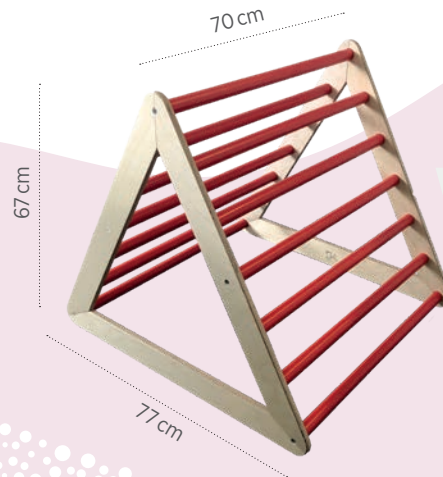

Zugtier Dackel
natur/braun
WHO063 CHF 49.-

Mo-Bi Line Flugl
Artikel-Nr. W564
CHF 26.-

Mo-Bi Line
Sattelschlepper
Artikel-Nr. W565
CHF 34.-

KLETTER- DREIECK

FÜR FRÜH-AUFSTEHER, HÄUSLEBAUER & KLETTERER

Unser Kletterdreieck hilft den Kindern, ihre motorischen Fähigkeiten und ihr Selbstvertrauen in der Bewegung zu entwickeln. Ab dem Zeitpunkt, an dem sich Kinder restlos begeistert davon zeigen, stehen zu können, kommt es ins Spiel. Es bietet die ideale Möglichkeit sich nach vorn gebeugt daran hochzuziehen und festzuhalten. Die Kombination von Spiel und Sportübungen hilft unbemerkt, Motorik und Bewegungssicherheit zu verbessern.

Weitere Einsatzmöglichkeiten:
Höhle, Tunnel, Brücke oder als Klettergerüst

Breite 77 cm | Höhe 67 cm | Tiefe 70 cm

Gewicht 8,62 kg | Belastbarkeit 40 kg

Material: Buche, Sperrholz Birke

Für Kinder ab 10 Monate unter Aufsicht

Artikel-Nr. KD005 CHF 149.-