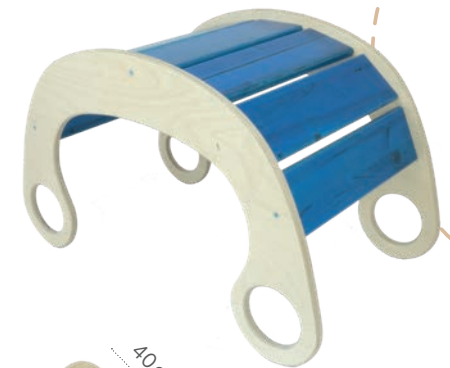

Weitere Einsatzmöglichkeiten: Tunnel, Brücke, Kletterbogen, Hocker oder als Spielbett für Puppen

Breite 70 cm | Höhe 43,2 cm | Tiefe 40 cm

Gewicht 4,82 kg | Belastbarkeit 40 kg

Material: Sperrholz Birke

Für Kinder ab 1 Jahr unter Aufsicht

Artikel-Nr. SW006 CHF 139.-

Mo-Bi Line
Traktor mit Anhänger
Artikel-Nr. W555
CHF 32.-

Mo-Bi Line
Sattelschlepper
Artikel-Nr. W565
CHF 34.-

VERWANDLUNGSKÜNSTLER ZUM DREHEN & WENDEN

WENDEHOCKER

Der Stuhl wächst mit dem Kind. Wie man ihn wendet ergeben sich drei verschiedene Sitzhöhen: 15,5 cm, 21 cm oder 34 cm. Einfach umdrehen und schon hat man entweder einen Kinderstuhl oder einen Kindertisch. Mithilfe der seitlichen Öffnungen lassen sich die Stühlchen sehr gut schieben oder tragen.

Breite 35 cm | Höhe 35 cm | Tiefe 35 cm

Gewicht 4,34 kg | Belastbarkeit 40 kg

Artikel-Nr. WH001 CHF 109.-

Material:
Sperrholz Birke
Für Kinder ab 1½ Jahren

WENDEBANK

Schöne Wendebank aus Holz, die auch als Kindertisch genutzt werden kann. Die Sitzfläche ist nicht mittig angelegt und bietet daher zwei unterschiedliche Sitzhöhen. In Verbindung mit dem Wendehocker ergeben sich vielfältige Möglichkeiten der Anwendung.